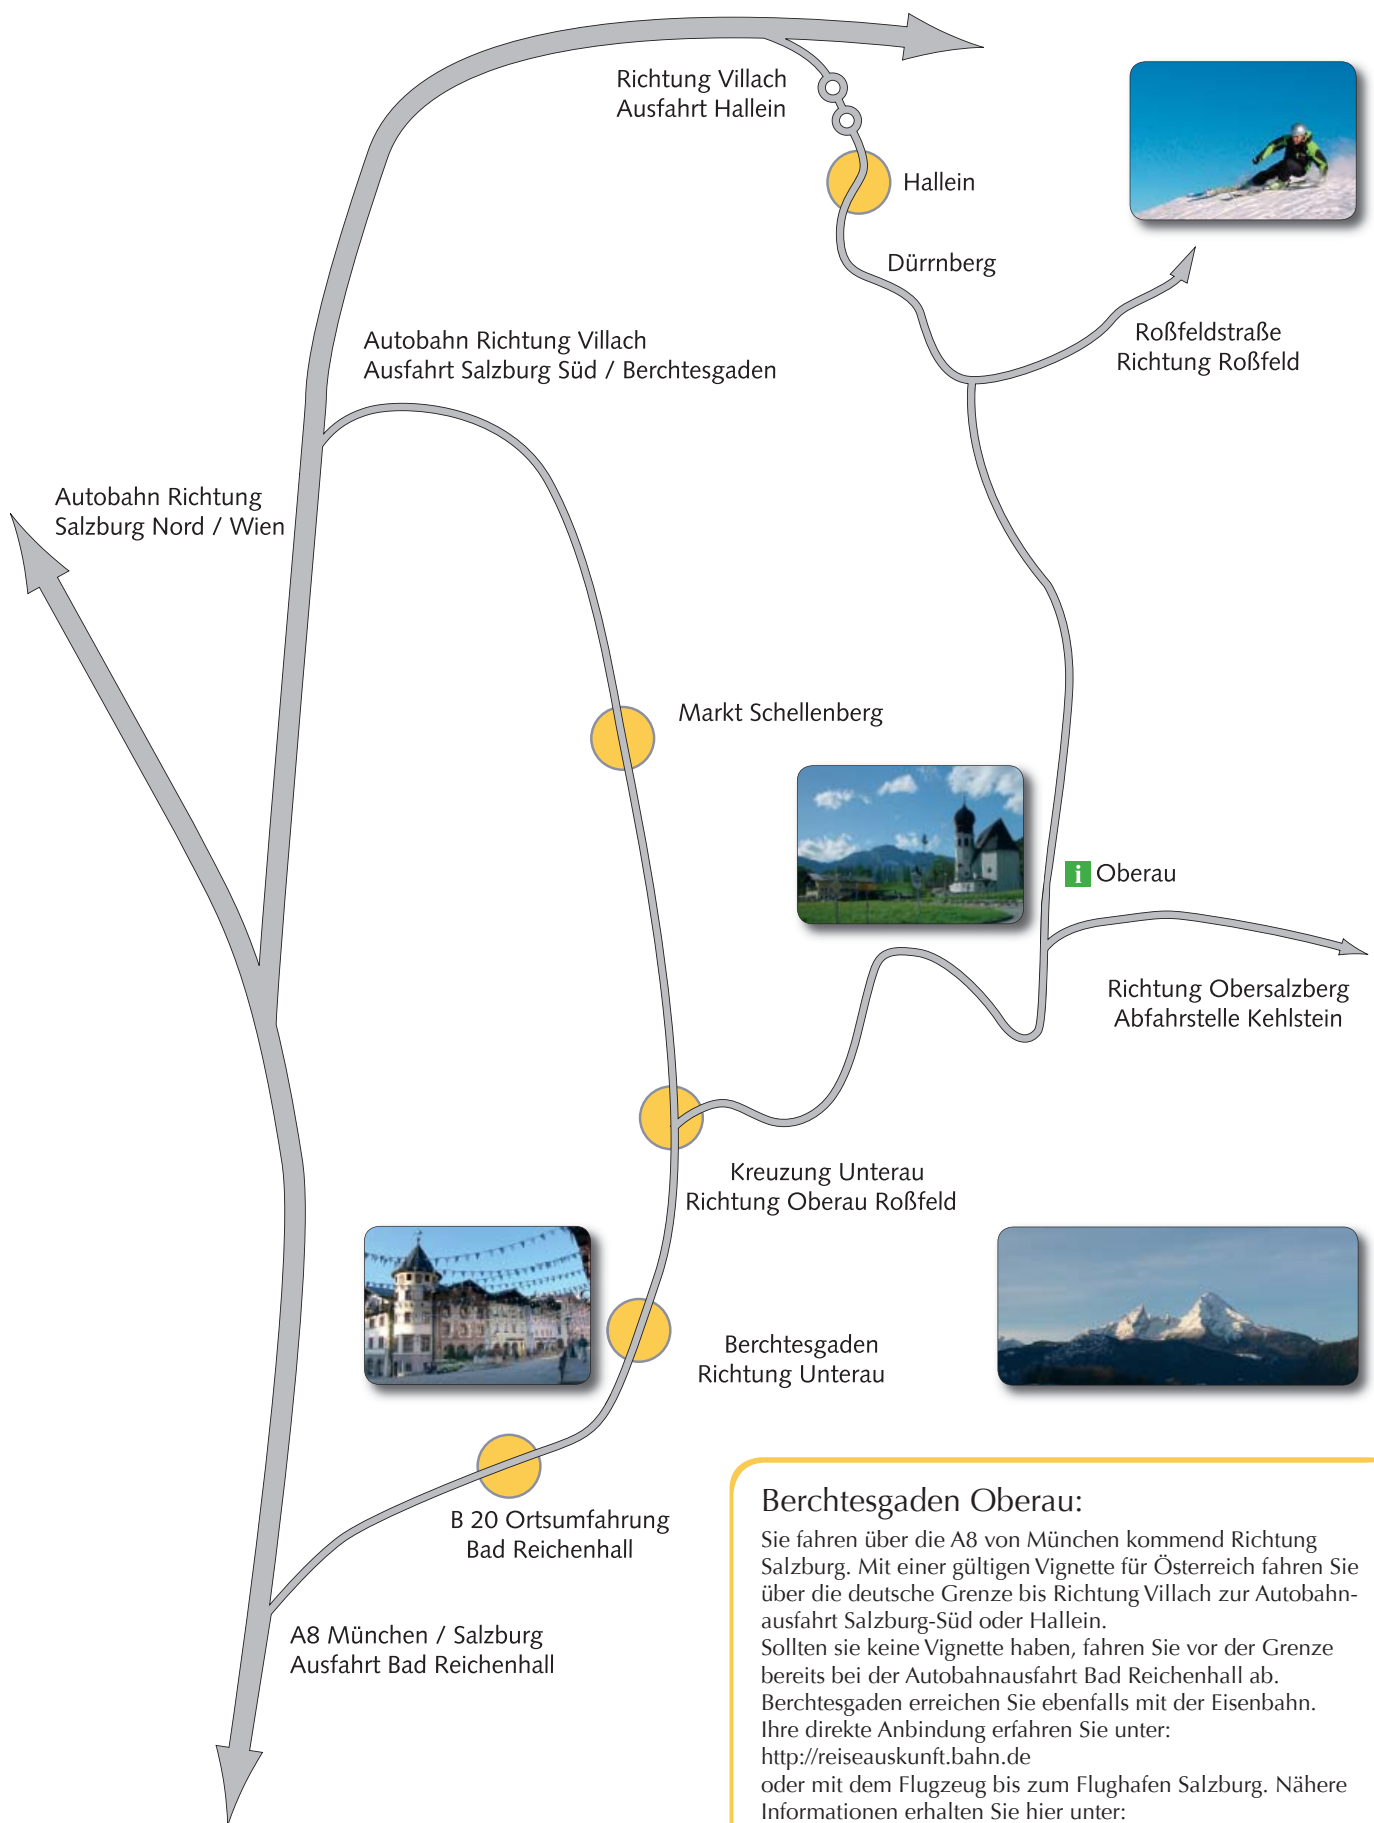

Anfahrtsbeschreibung zur Skischule Berchtesgaden Oberau

Ski
Berchtesgaden
Oberau

Berchtesgaden Oberau:

Sie fahren über die A8 von München kommend Richtung Salzburg. Mit einer gültigen Vignette für Österreich fahren Sie über die deutsche Grenze bis Richtung Villach zur Autobahnausfahrt Salzburg-Süd oder Hallein.

Sollten sie keine Vignette haben, fahren Sie vor der Grenze bereits bei der Autobahnausfahrt Bad Reichenhall ab.

Berchtesgaden erreichen Sie ebenfalls mit der Eisenbahn.

Ihre direkte Anbindung erfahren Sie unter: